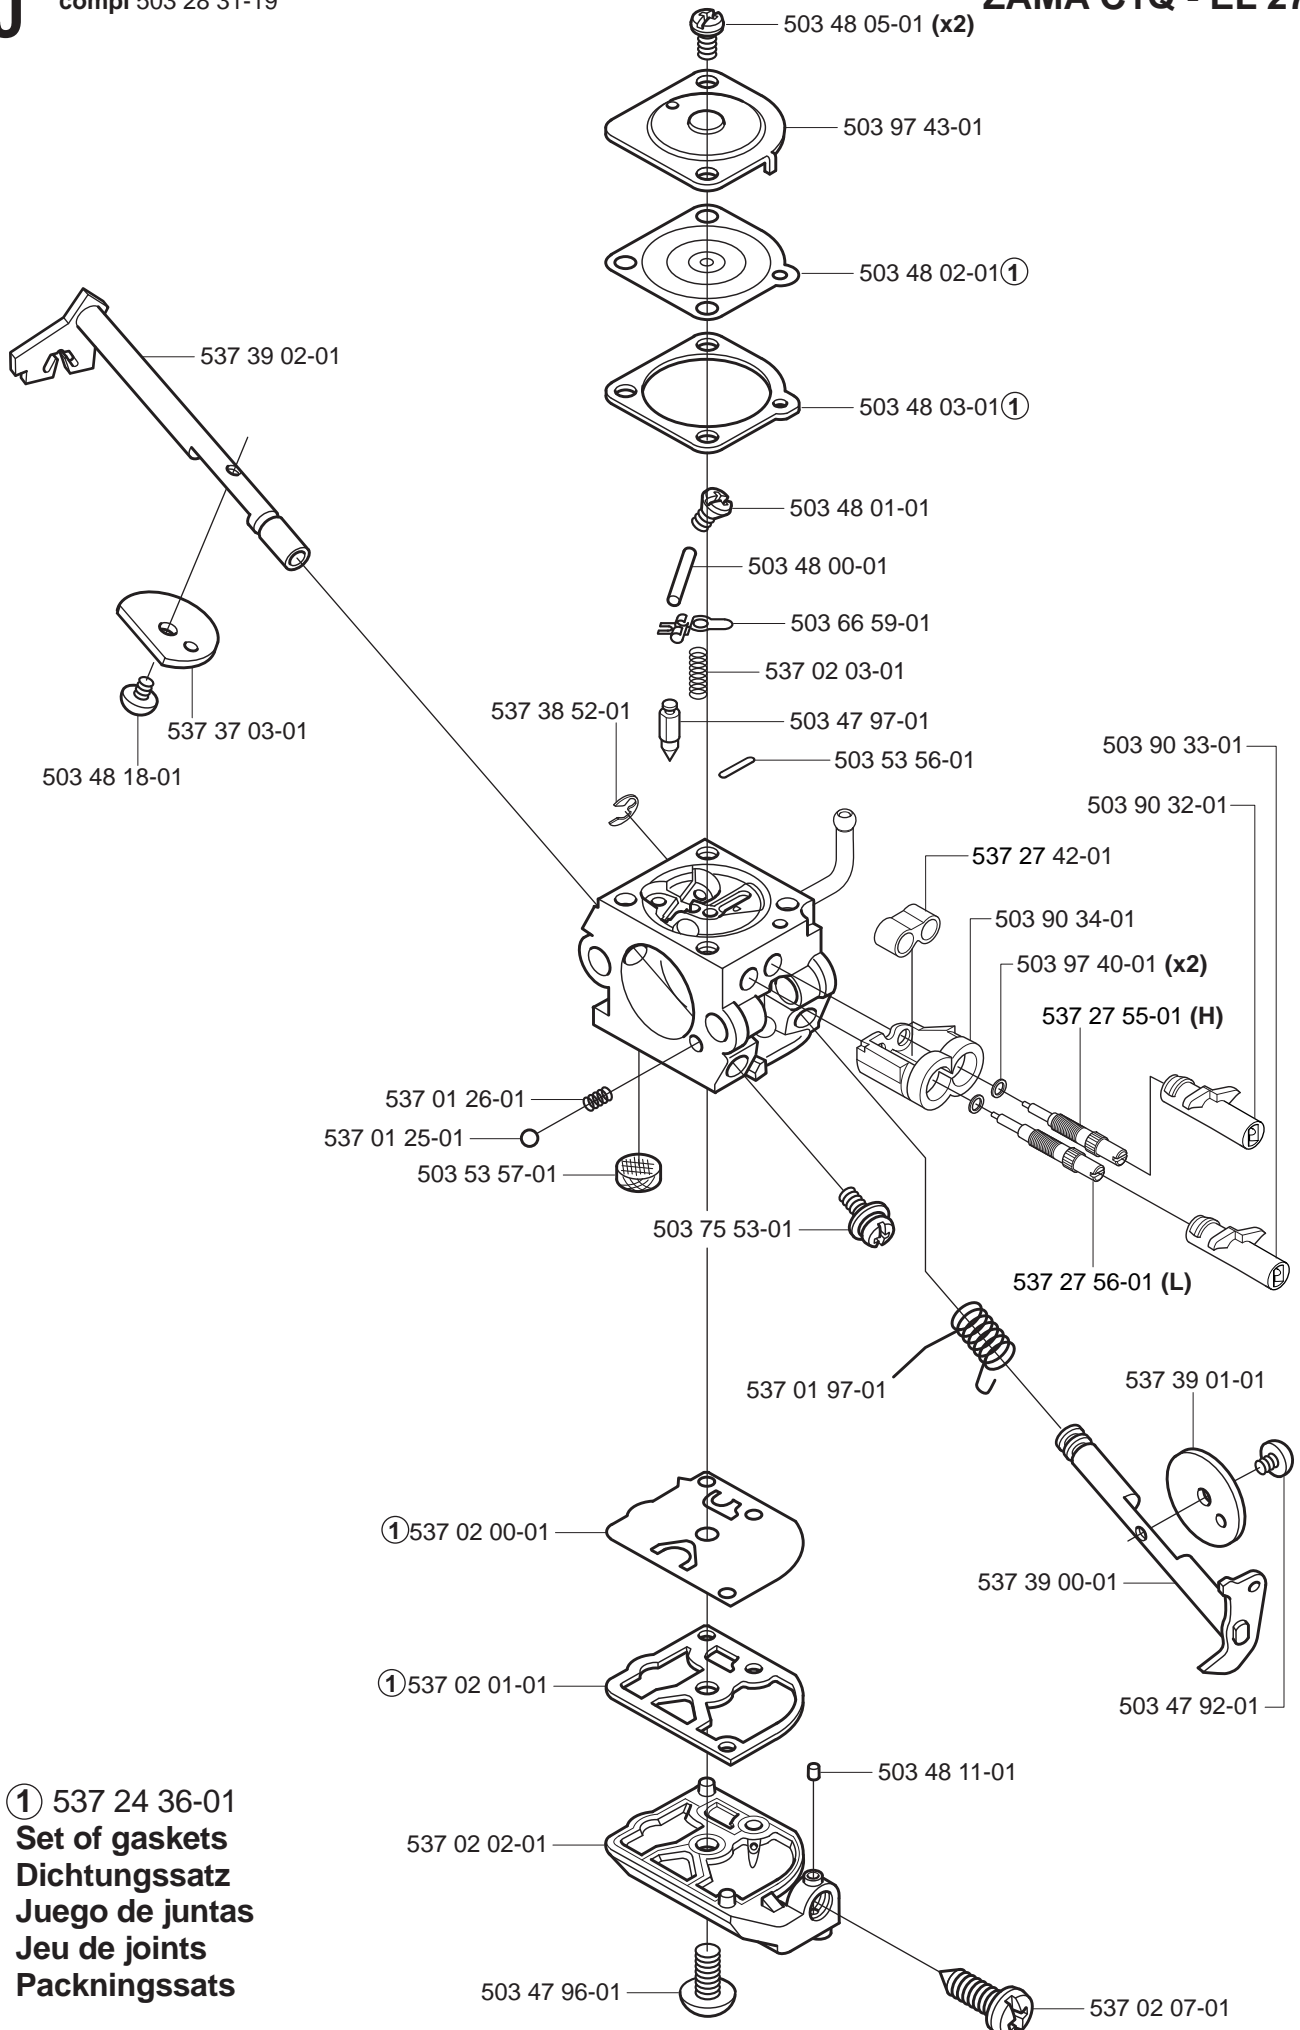

J

compl 503 28 31-19

ZAMA C1Q - EL 27

① 537 24 36-01
Set of gaskets
Dichtungssatz
Juego de juntas
Jeu de joints
Packningssats