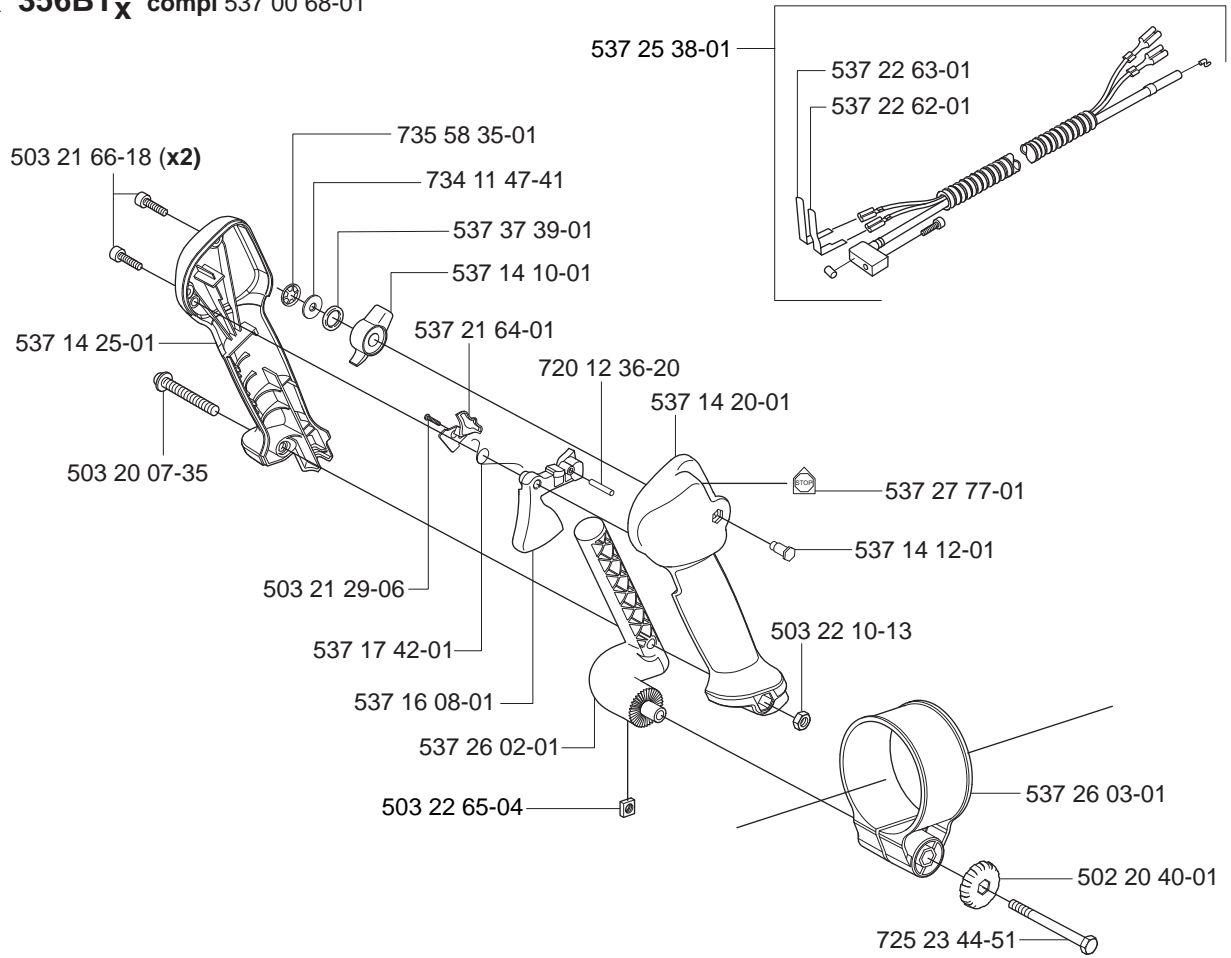

Repuestos

Reservdelar

A 356BT_x compl 537 00 68-01

B 356BF_x *compl 537 23 12-01

C

D

E

F

537 40 28-01

**compl 537 05 77-01

537 40 29-02 (356BF_x)

537 40 29-01 (356BT_x)

G

H

*compl 537 00 60-01

J

N = New part, Neues teil,
Nouvelle piece, Nueva pieza
Ny detalj