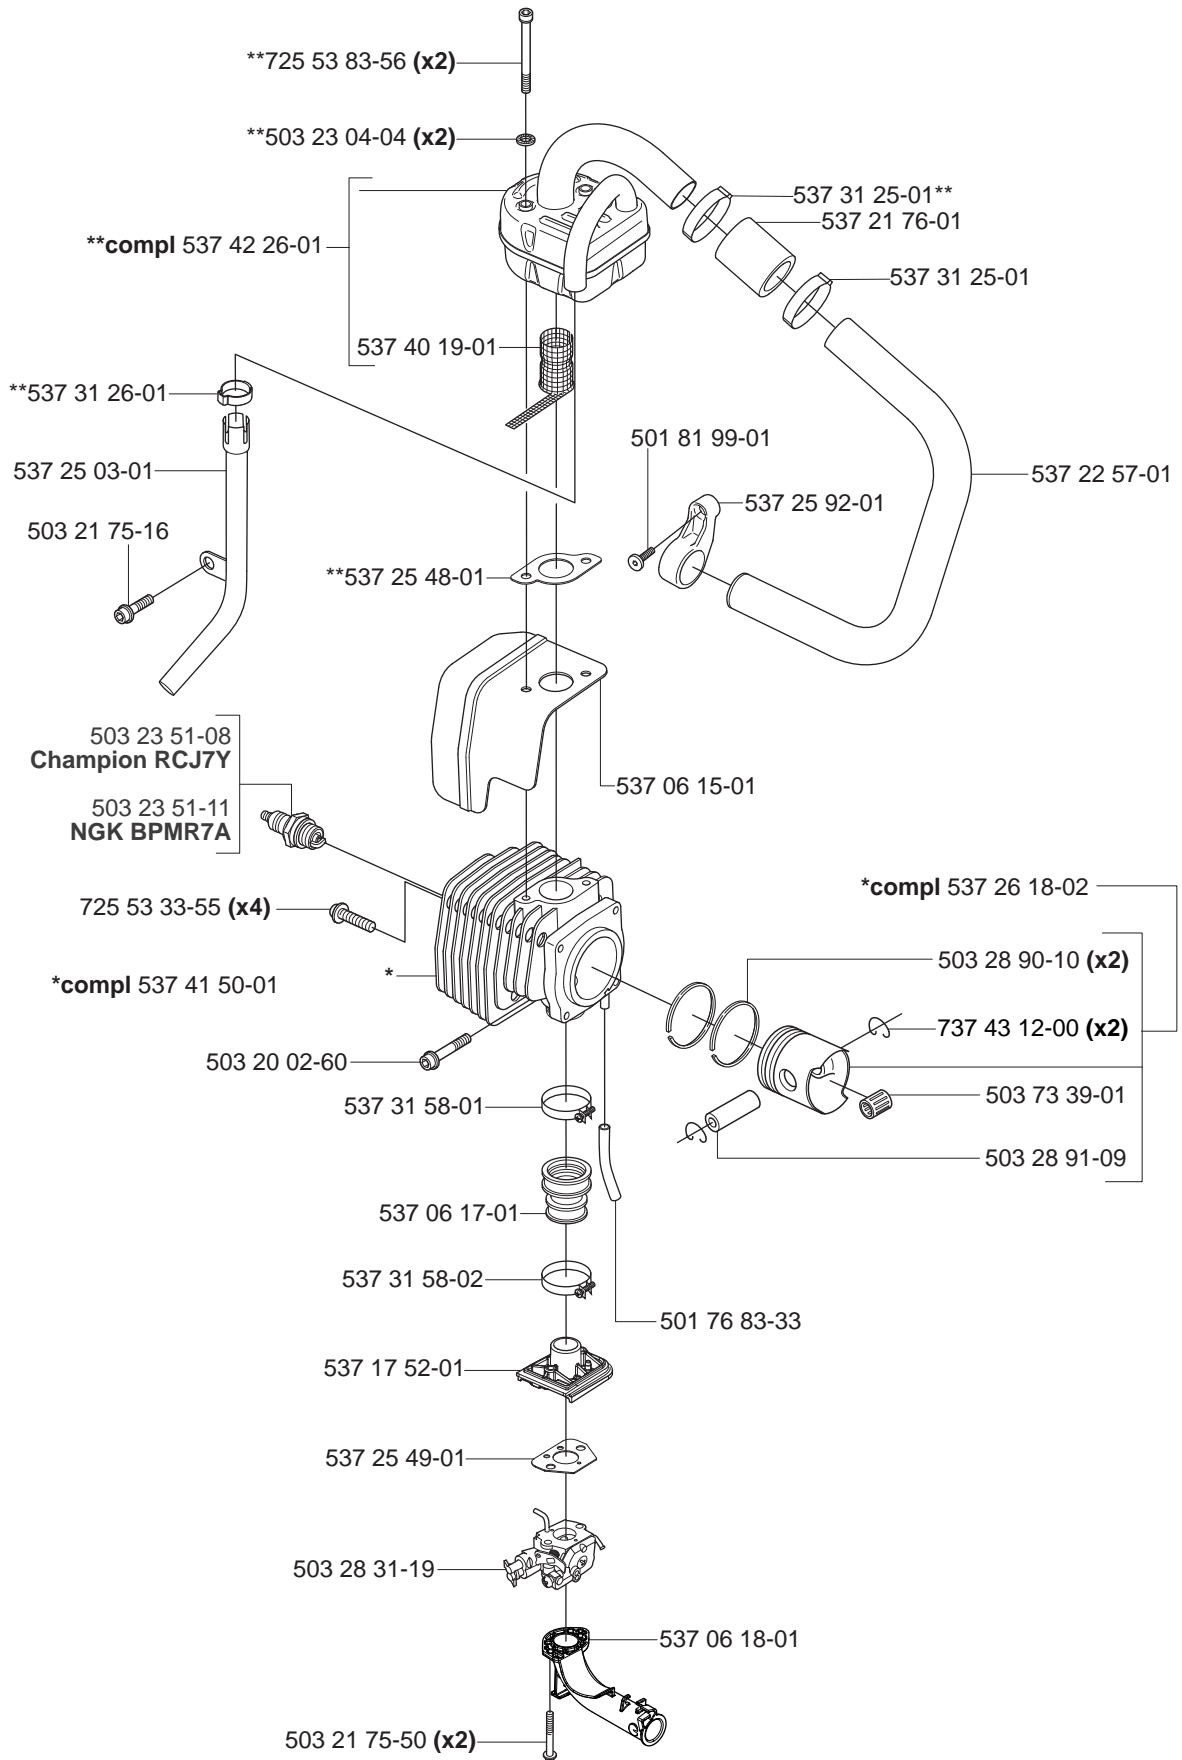

Repuestos

Reservdelar

A 356BT_x compl 537 00 68-01

B 356BF_x *compl 537 23 12-01

C

D

E

F

537 40 28-01

**compl 537 05 77-01

537 40 29-02 (356BF_x)

537 40 29-01 (356BT_x)

G

H

*compl 537 00 60-01

J

N = New part, Neues teil,
Nouvelle piece, Nueva pieza
Ny detalj