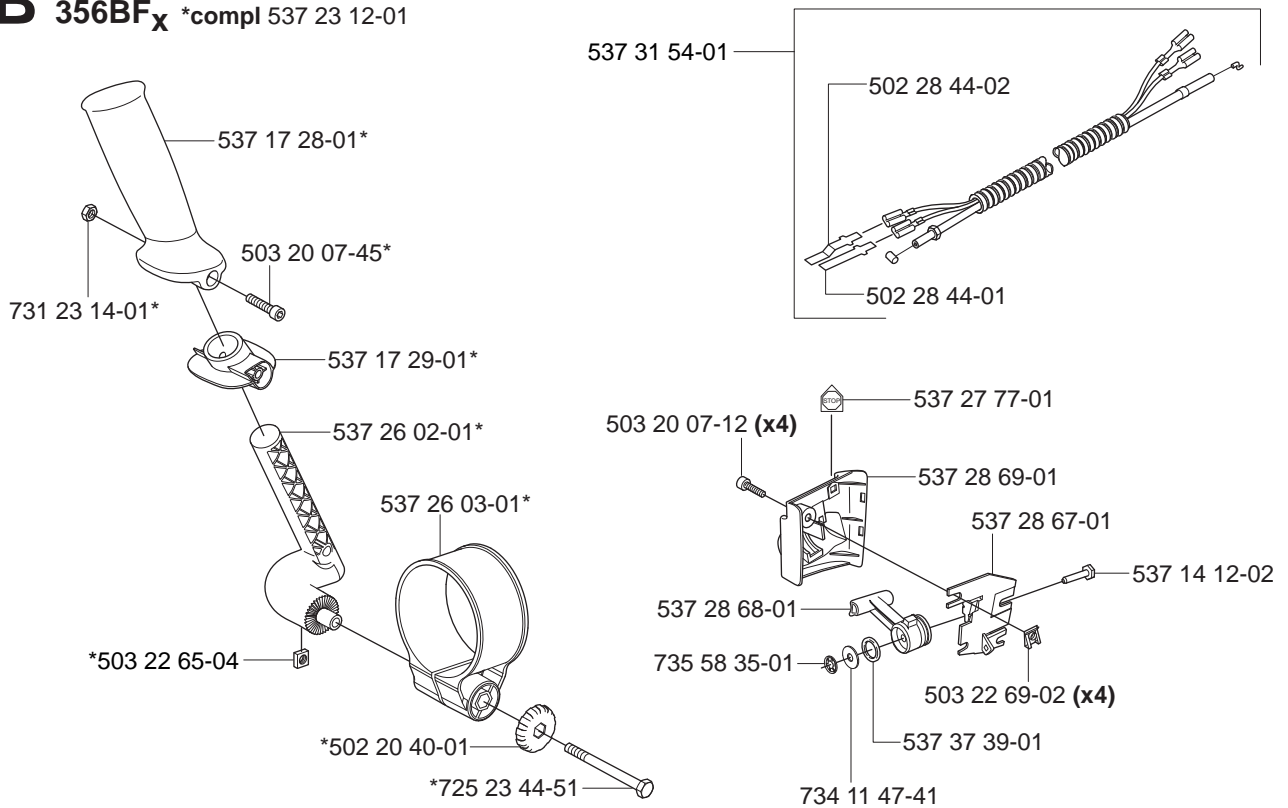

Repuestos

Reservdelar

A 356BT_x compl 537 00 68-01

B 356BF_x *compl 537 23 12-01

C

D

E

F

N = New part, Neues teil,
Nouvelle piece, Nueva pieza
Ny detalj